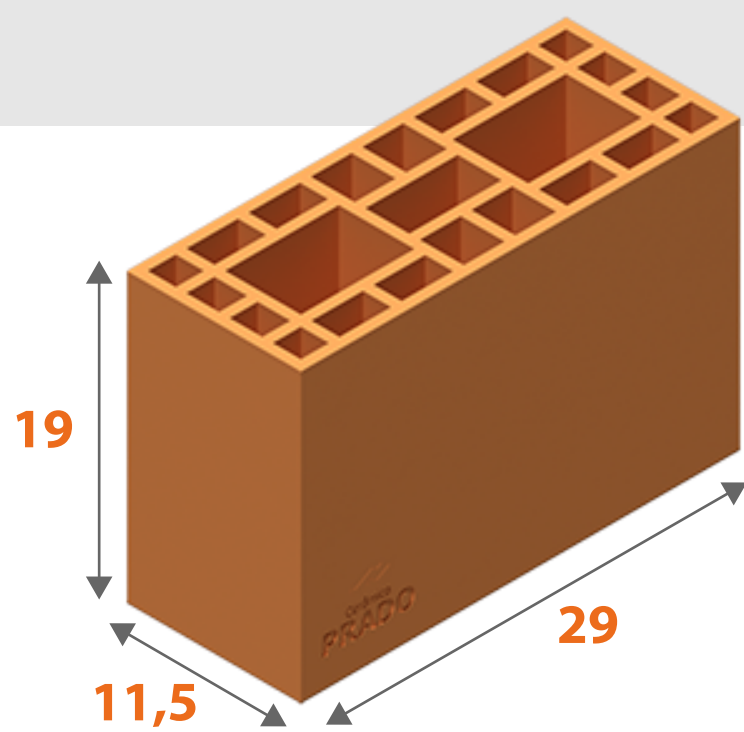

CAPA DE LAJE H4,5

Dimensões (LxHxC)
19 | 4,5 | 30

CAPA DE LAJE H7

Dimensões (LxHxC)
19 | 7 | 30

CAPA DE LAJE H12

Dimensões (LxHxC)
19 | 12 | 30

**TIJOLO
MACIÇO
9 cm**

TIJOLO MACIÇO

Dimensões (LxHxC)
9 | 5 | 19

BLOCOS DE ALVENARIA ESTRUTURAL

FAMÍLIA
11,5

ESTRUTURAL

Dimensões (LxHxC)
11,5 | 19 | 39
4,5 MPA - resistência

ESTRUTURAL

Dimensões (LxHxC)
11,5 | 19 | 29
4,5 MPA - resistência

COMPLEMENTAR

Dimensões (LxHxC)
11,5 | 19 | 41,5
4,5 MPA - resistência

COMPLEMENTAR

Dimensões (LxHxC)
11,5 | 19 | 31,5
4,5 MPA - resistência

COMPLEMENTAR

Dimensões (LxHxC)
11,5 | 19 | 26,5
4,5 MPA - resistência

FAMÍLIA
11,5 cm