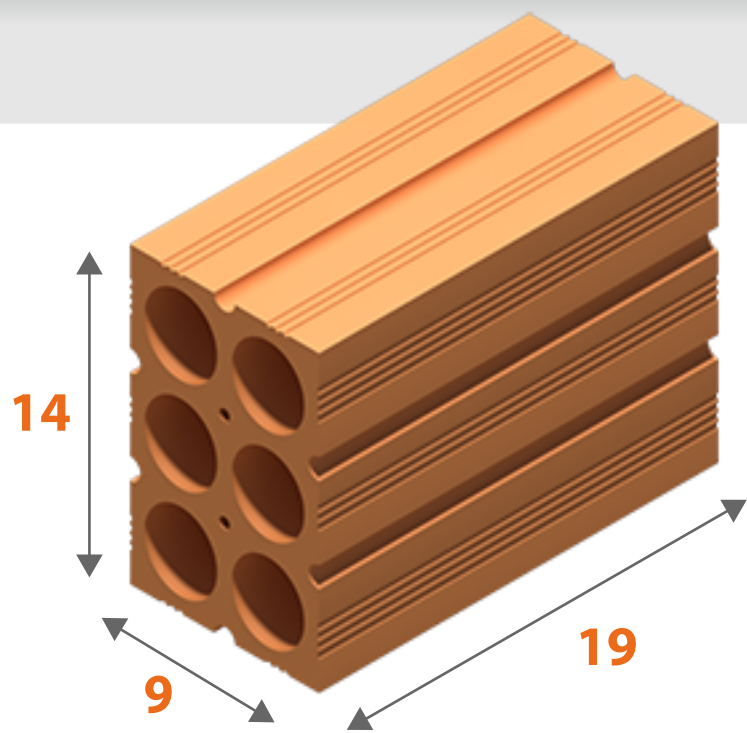

Catálogo de
PRODUTOS

Cerâmica
PRADO

BLOCOS DE VEDAÇÃO HORIZONTAL

FAMÍLIA
9 cm

TIJOLO 6 FUROS

Dimensões (LxHxC)
9 | 14 | 19

35 peças por m²

TIJOLO 6 FUROS

Dimensões (LxHxC)
9 | 14 | 24

28 peças por m²

TIJOLO 8 FUROS

Dimensões (LxHxC)
9 | 19 | 19

25 peças por m²

TIJOLO 8 FUROS

Dimensões (LxHxC)
9 | 19 | 24

20 peças por m²

TIJOLO 8 FUROS

Dimensões (LxHxC)
9 | 19 | 29

17 peças por m²

FAMÍLIA
11,5 cm

TIJOLO 6 FUROS

Dimensões (LxHxC)
11,5 | 14 | 19

35 peças por m²

TIJOLO 6 FUROS

Dimensões (LxHxC)
11,5 | 14 | 24

28 peças por m²

TIJOLO 8 FUROS

Dimensões (LxHxC)
11,5 | 19 | 19

25 peças por m²

TIJOLO 8 FUROS

Dimensões (LxHxC)
11,5 | 19 | 24

20 peças por m²