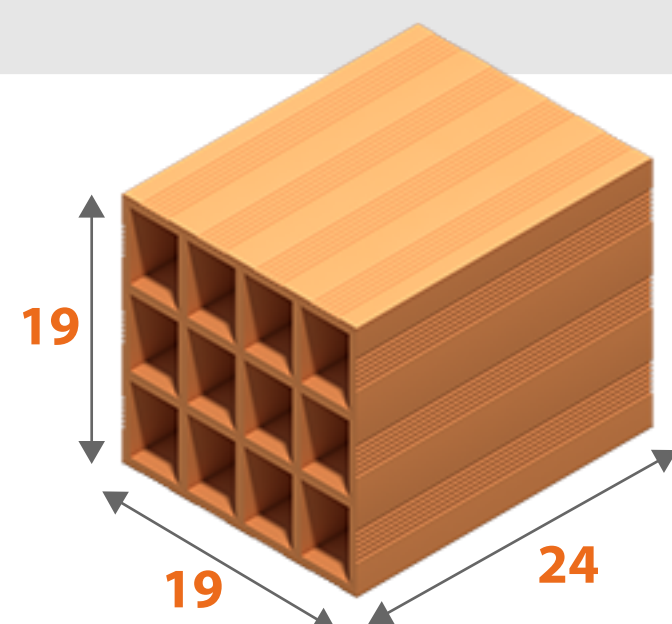

TIJOLO 8 FUROS

Dimensões (LxHxC)
11,5 | 19 | 29

17 peças por m²

FAMÍLIA
14 cm

TIJOLO 9 FUROS

Dimensões (LxHxC)
14 | 19 | 19

25 peças por m²

TIJOLO 9 FUROS

Dimensões (LxHxC)
14 | 19 | 24

20 peças por m²

TIJOLO 9 FUROS

Dimensões (LxHxC)
14 | 19 | 29

17 peças por m²

FAMÍLIA
19 cm

TIJOLO 12 FUROS

Dimensões (LxHxC)
19 | 19 | 19

25 peças por m²

TIJOLO 12 FUROS

Dimensões (LxHxC)
19 | 19 | 24

20 peças por m²

TIJOLO 12 FUROS

Dimensões (LxHxC)
19 | 19 | 29

17 peças por m²

**CAPAS
DE LAJE**