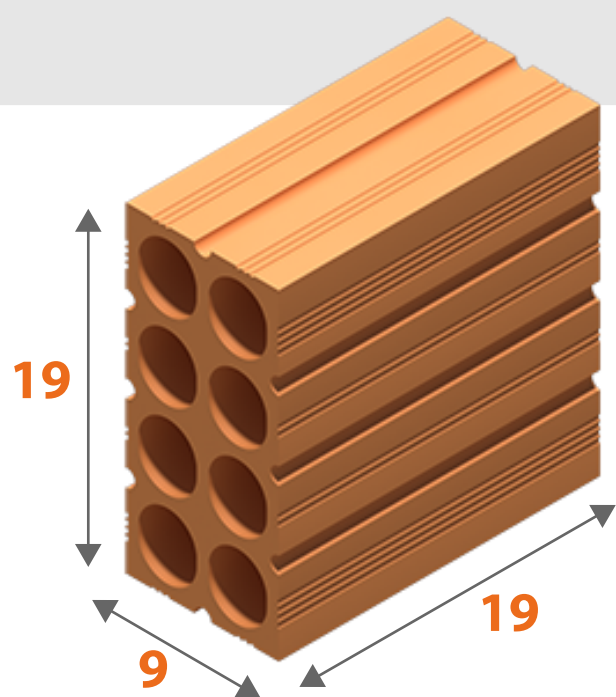

Catálogo de
PRODUTOS

Cerâmica
PRADO

BLOCOS DE VEDAÇÃO HORIZONTAL

FAMÍLIA
9 cm

TIJOLO 6 FUROS

Dimensões (LxHxC)
9 | 14 | 19

35 peças por m²

TIJOLO 6 FUROS

Dimensões (LxHxC)
9 | 14 | 24

28 peças por m²

TIJOLO 8 FUROS

Dimensões (LxHxC)
9 | 19 | 19

25 peças por m²

TIJOLO 8 FUROS

Dimensões (LxHxC)
9 | 19 | 24

20 peças por m²

TIJOLO 8 FUROS

Dimensões (LxHxC)
9 | 19 | 29

17 peças por m²

FAMÍLIA
11,5 cm

TIJOLO 6 FUROS

Dimensões (LxHxC)
11,5 | 14 | 19

35 peças por m²

TIJOLO 6 FUROS

Dimensões (LxHxC)
11,5 | 14 | 24

28 peças por m²

TIJOLO 8 FUROS

Dimensões (LxHxC)
11,5 | 19 | 19

25 peças por m²

TIJOLO 8 FUROS

Dimensões (LxHxC)
11,5 | 19 | 24

20 peças por m²