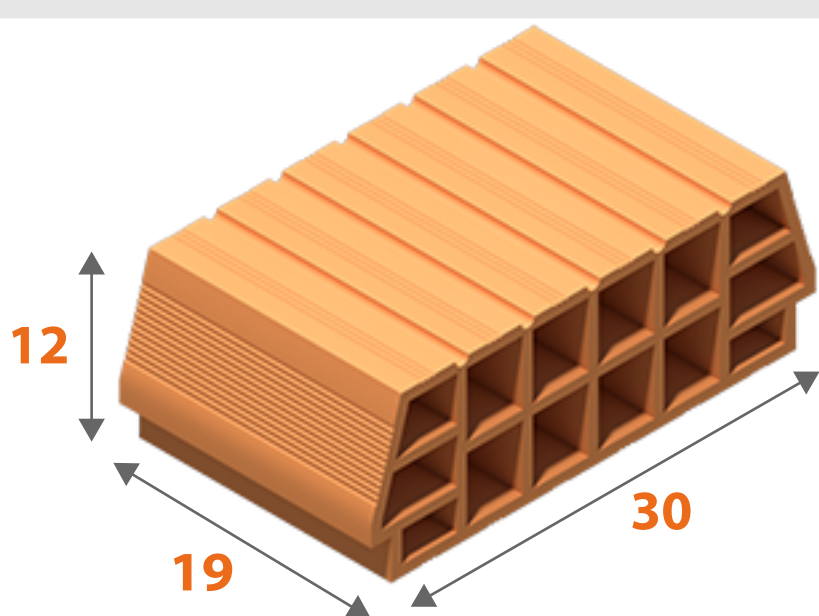

Dimensões (LxHxC)
14 | 19 | 24

20 peças por m²

TIJOLO 9 FUROS

Dimensões (LxHxC)
14 | 19 | 29

17 peças por m²

FAMÍLIA
19 cm

TIJOLO 12 FUROS

Dimensões (LxHxC)
19 | 19 | 19

25 peças por m²

TIJOLO 12 FUROS

Dimensões (LxHxC)
19 | 19 | 24

20 peças por m²

TIJOLO 12 FUROS

Dimensões (LxHxC)
19 | 19 | 29

17 peças por m²

**CAPAS
DE LAJE**

CAPA DE LAJE H4,5

Dimensões (LxHxC)
19 | 4,5 | 30

CAPA DE LAJE H7

Dimensões (LxHxC)
19 | 7 | 30

CAPA DE LAJE H12

Dimensões (LxHxC)
19 | 12 | 30

**TIJOLO
MACIÇO
9 cm**

TIJOLO MACIÇO