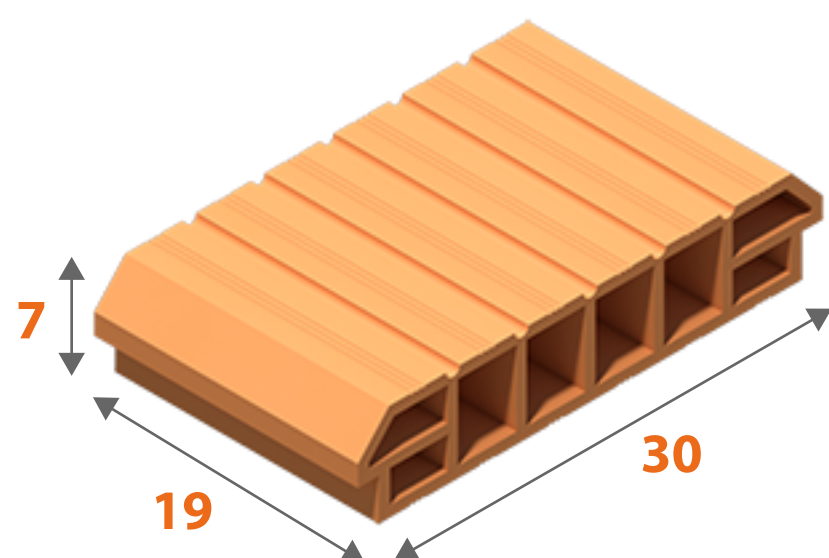

Dimensões (LxHxC)
14 | 19 | 24

20 peças por m²

TIJOLO 9 FUROS

Dimensões (LxHxC)
14 | 19 | 29

17 peças por m²

FAMÍLIA
19 cm

TIJOLO 12 FUROS

Dimensões (LxHxC)
19 | 19 | 19

25 peças por m²

TIJOLO 12 FUROS

Dimensões (LxHxC)
19 | 19 | 24

20 peças por m²

TIJOLO 12 FUROS

Dimensões (LxHxC)
19 | 19 | 29

17 peças por m²

**CAPAS
DE LAJE**

CAPA DE LAJE H4,5

Dimensões (LxHxC)
19 | 4,5 | 30

CAPA DE LAJE H7

Dimensões (LxHxC)
19 | 7 | 30

CAPA DE LAJE H12

Dimensões (LxHxC)
19 | 12 | 30

**TIJOLO
MACIÇO
9 cm**

TIJOLO MACIÇO