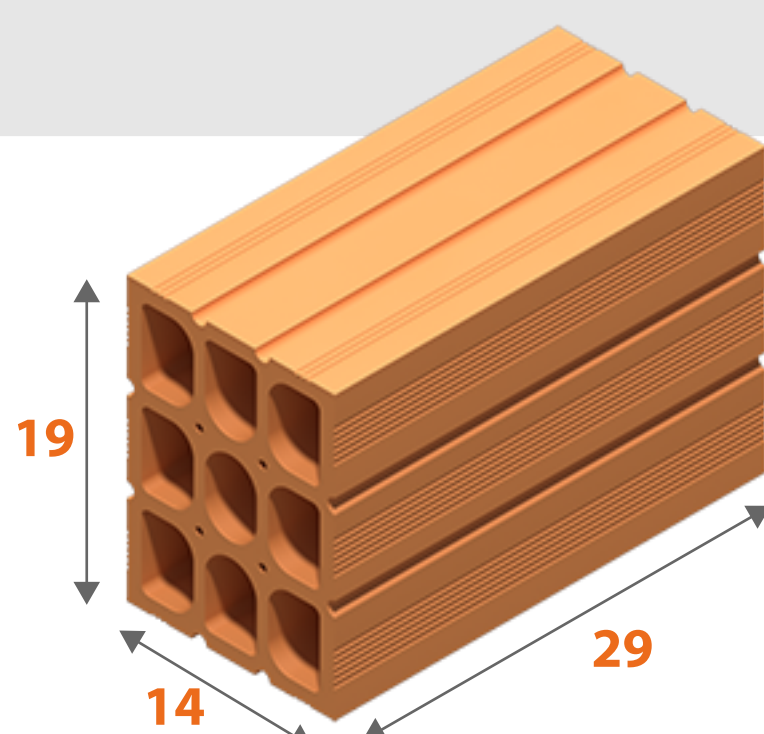

Dimensões (LxHxC)
11,5 | 14 | 24

28 peças por m²

TIJOLO 8 FUROS

Dimensões (LxHxC)
11,5 | 19 | 19

25 peças por m²

TIJOLO 8 FUROS

Dimensões (LxHxC)
11,5 | 19 | 24

20 peças por m²

TIJOLO 8 FUROS

Dimensões (LxHxC)
11,5 | 19 | 29

17 peças por m²

FAMÍLIA
14 cm

TIJOLO 9 FUROS

Dimensões (LxHxC)
14 | 19 | 19

25 peças por m²

TIJOLO 9 FUROS

Dimensões (LxHxC)
14 | 19 | 24

20 peças por m²

TIJOLO 9 FUROS

Dimensões (LxHxC)
14 | 19 | 29

17 peças por m²

FAMÍLIA
19 cm

TIJOLO 12 FUROS

Dimensões (LxHxC)
19 | 19 | 19

25 peças por m²

TIJOLO 12 FUROS

Dimensões (LxHxC)
19 | 19 | 24

20 peças por m²

TIJOLO 12 FUROS

Dimensões (LxHxC)
19 | 19 | 29

17 peças por m²

**CAPAS
DE LAJE**