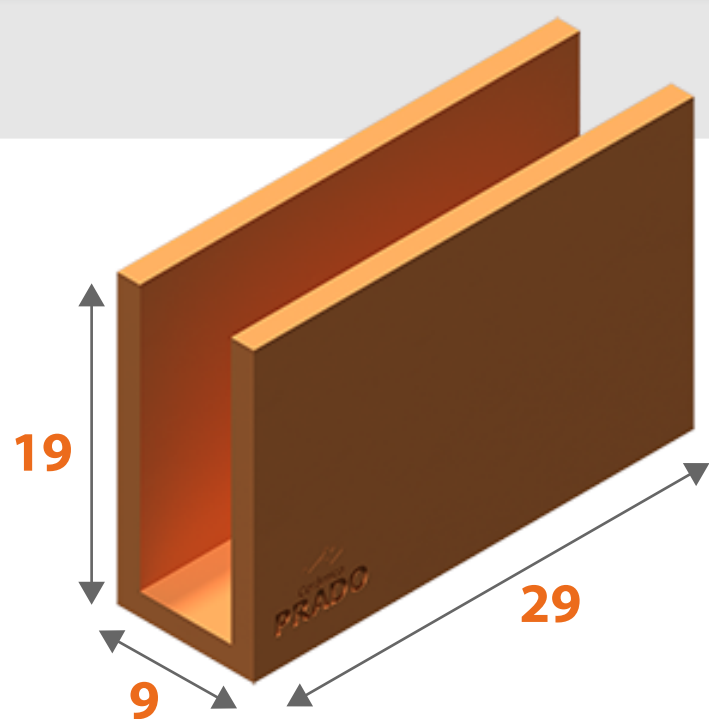

Dimensões (LxHxC)

19 | 19 | 14

4,5 MPA - resistência

CANALETAS

FAMÍLIA
9 cm

CANALETA U

Dimensões (LxHxC)
9 | 19 | 29

FAMÍLIA
11,5 cm

CANALETA U

Dimensões (LxHxC)
11,5 | 19 | 39

CANALETA U

Dimensões (LxHxC)
11,5 | 9 | 39

CANALETA J

Dimensões (LxHxC)
11,5 | 9 | 19 | 39

CANALETA U

Dimensões (LxHxC)
11,5 | 19 | 29