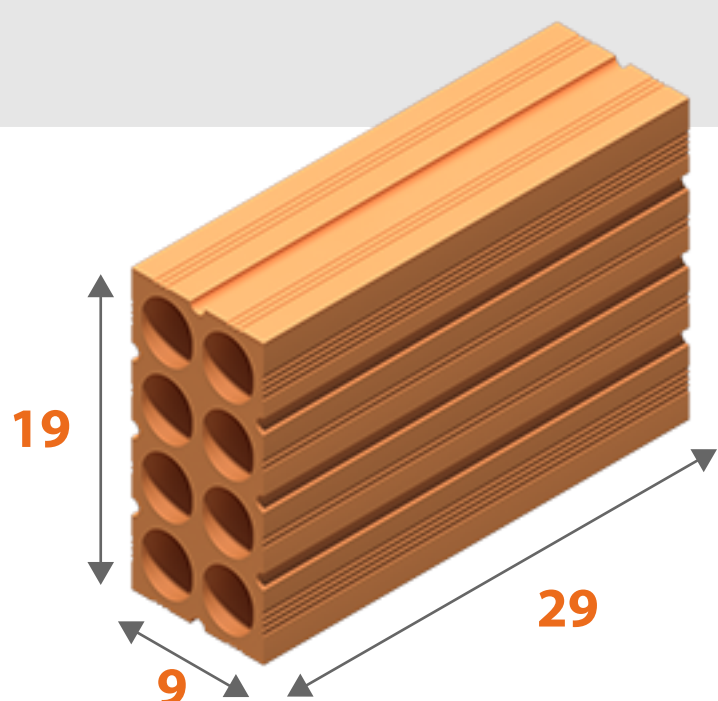

Catálogo de
PRODUTOS

Cerâmica
PRADO

BLOCOS DE VEDAÇÃO HORIZONTAL

FAMÍLIA
9 cm

TIJOLO 6 FUROS

Dimensões (LxHxC)
9 | 14 | 19

35 peças por m²

TIJOLO 6 FUROS

Dimensões (LxHxC)
9 | 14 | 24

28 peças por m²

TIJOLO 8 FUROS

Dimensões (LxHxC)
9 | 19 | 19

25 peças por m²

TIJOLO 8 FUROS

Dimensões (LxHxC)
9 | 19 | 24

20 peças por m²

TIJOLO 8 FUROS

Dimensões (LxHxC)
9 | 19 | 29

17 peças por m²

FAMÍLIA
11,5 cm

TIJOLO 6 FUROS

Dimensões (LxHxC)
11,5 | 14 | 19

35 peças por m²

TIJOLO 6 FUROS

Dimensões (LxHxC)
11,5 | 14 | 24

28 peças por m²

TIJOLO 8 FUROS

Dimensões (LxHxC)
11,5 | 19 | 19

25 peças por m²

TIJOLO 8 FUROS

Dimensões (LxHxC)
11,5 | 19 | 24

20 peças por m²