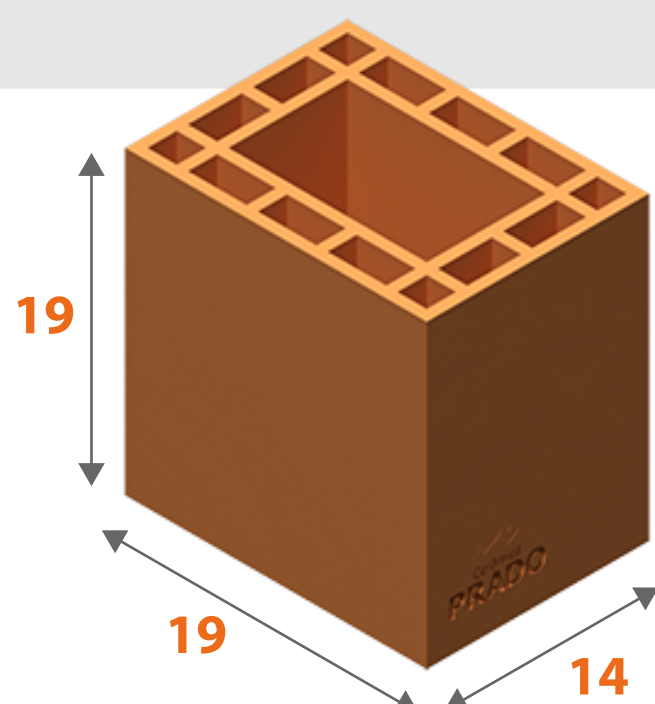

COMPENSADOR

Dimensões (LxHxC)
14 | 19 | 4

FAMÍLIA
19 cm

ESTRUTURAL

Dimensões (LxHxC)

19 | 19 | 29

4,5 MPA - resistência

COMPLEMENTAR

Dimensões (LxHxC)

19 | 19 | 14

4,5 MPA - resistência

CANALETAS

FAMÍLIA
9 cm

CANALETA U

Dimensões (LxHxC)
9 | 19 | 29

FAMÍLIA
11,5 cm