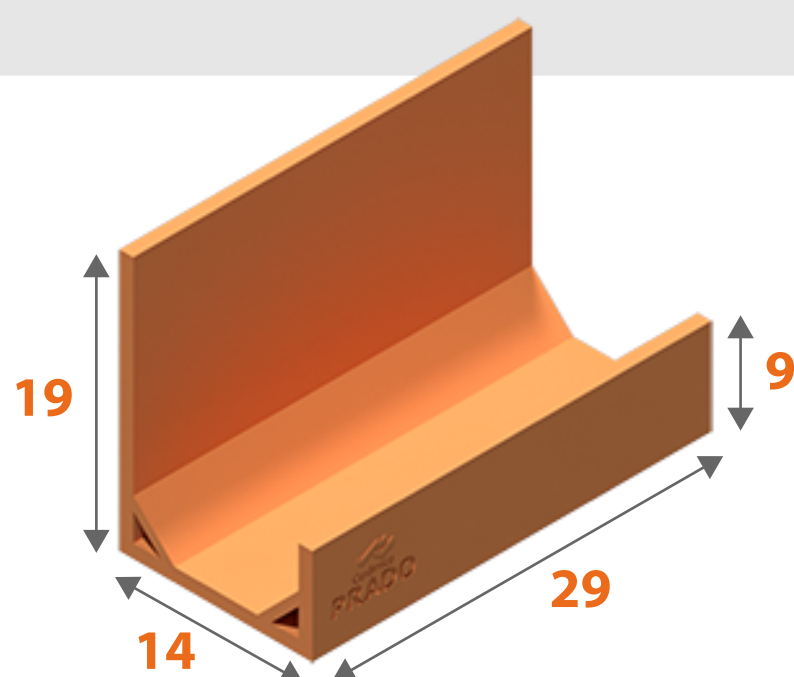

CANALETA U

Dimensões (LxHxC)
11,5 | 19 | 39

CANALETA U

Dimensões (LxHxC)
11,5 | 9 | 39

CANALETA J

Dimensões (LxHxC)
11,5 | 9 | 19 | 39

CANALETA U

Dimensões (LxHxC)
11,5 | 19 | 29

FAMÍLIA
11,5 cm

CANALETA U
Dimensões (LxHxC)
11,5 | 9 | 29

CANALETA J
Dimensões (LxHxC)
11,5 | 9 | 19 | 29

FAMÍLIA
14 cm

CANALETA U
Dimensões (LxHxC)
14 | 19 | 29

CANALETA U
Dimensões (LxHxC)
14 | 9 | 29

CANALETA J
Dimensões (LxHxC)
14 | 9 | 19 | 29

FAMÍLIA
19 cm

CANALETA U
Dimensões (LxHxC)
19 | 19 | 29

Cerâmica
PRADO

43 99957-8725 

0800-500-0028 

Rodovia PR 90 - Km 106

CEP: 84290-000

Sapopema - PR