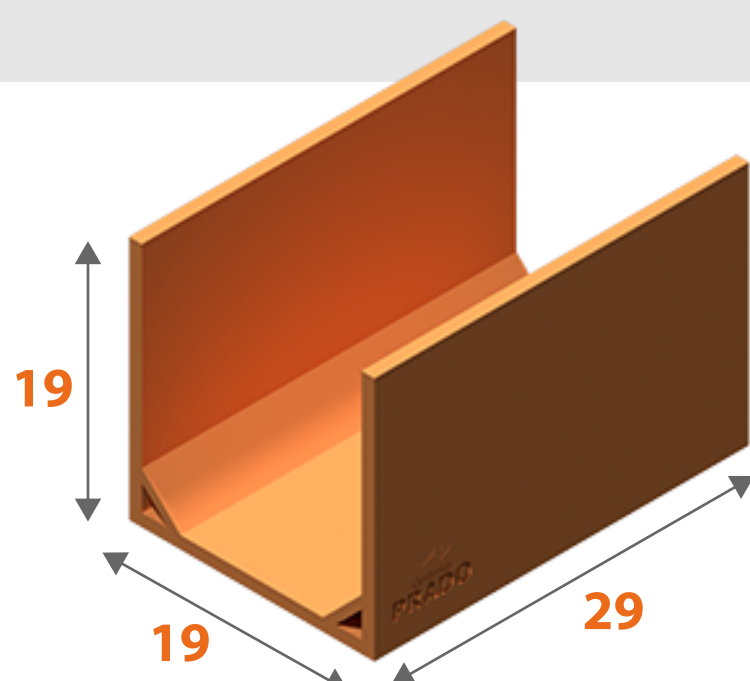

CANALETA U

Dimensões (LxHxC)
11,5 | 19 | 39

CANALETA U

Dimensões (LxHxC)
11,5 | 9 | 39

CANALETA J

Dimensões (LxHxC)
11,5 | 9 | 19 | 39

CANALETA U

Dimensões (LxHxC)
11,5 | 19 | 29

FAMÍLIA
11,5 cm

CANALETA U
Dimensões (LxHxC)
11,5 | 9 | 29

CANALETA J
Dimensões (LxHxC)
11,5 | 9 | 19 | 29

FAMÍLIA
14 cm

CANALETA U
Dimensões (LxHxC)
14 | 19 | 29

CANALETA U
Dimensões (LxHxC)
14 | 9 | 29

CANALETA J
Dimensões (LxHxC)
14 | 9 | 19 | 29

FAMÍLIA
19 cm

CANALETA U
Dimensões (LxHxC)
19 | 19 | 29

Cerâmica
PRADO

43 99957-8725 

0800-500-0028 

Rodovia PR 90 - Km 106

CEP: 84290-000

Sapopema - PR