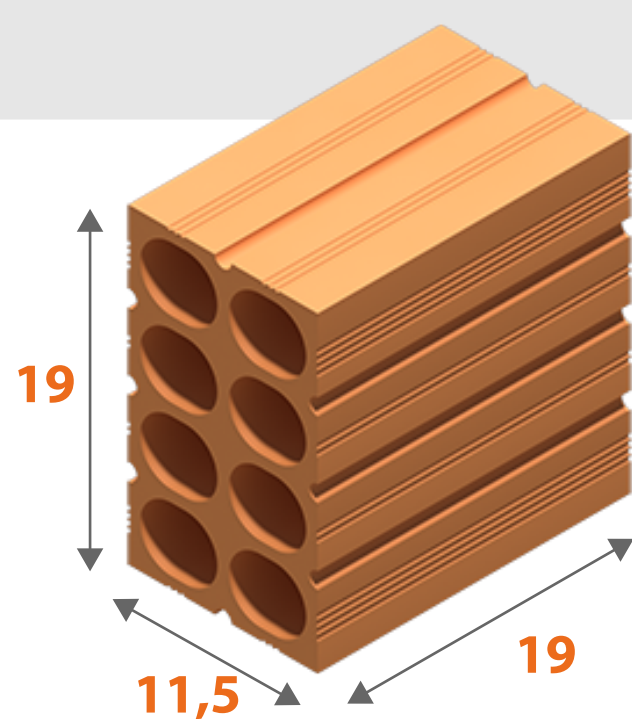

Catálogo de
PRODUTOS

Cerâmica
PRADO

BLOCOS DE VEDAÇÃO HORIZONTAL

FAMÍLIA
9 cm

TIJOLO 6 FUROS

Dimensões (LxHxC)
9 | 14 | 19

35 peças por m²

TIJOLO 6 FUROS

Dimensões (LxHxC)
9 | 14 | 24

28 peças por m²

TIJOLO 8 FUROS

Dimensões (LxHxC)
9 | 19 | 19

25 peças por m²

TIJOLO 8 FUROS

Dimensões (LxHxC)
9 | 19 | 24

20 peças por m²

TIJOLO 8 FUROS

Dimensões (LxHxC)
9 | 19 | 29

17 peças por m²

FAMÍLIA
11,5 cm

TIJOLO 6 FUROS

Dimensões (LxHxC)
11,5 | 14 | 19

35 peças por m²

TIJOLO 6 FUROS

Dimensões (LxHxC)
11,5 | 14 | 24

28 peças por m²

TIJOLO 8 FUROS

Dimensões (LxHxC)
11,5 | 19 | 19

25 peças por m²

TIJOLO 8 FUROS

Dimensões (LxHxC)
11,5 | 19 | 24

20 peças por m²