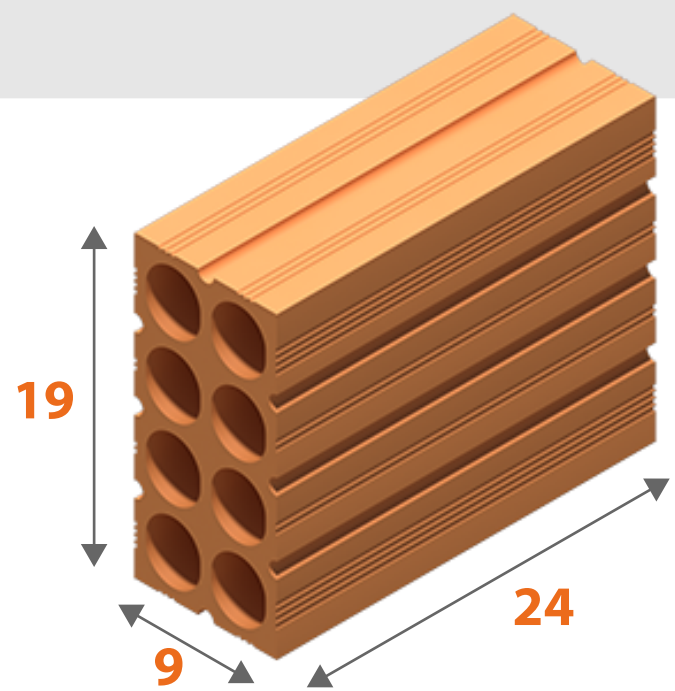

Catálogo de
PRODUTOS

Cerâmica
PRADO

BLOCOS DE VEDAÇÃO HORIZONTAL

FAMÍLIA
9 cm

TIJOLO 6 FUROS

Dimensões (LxHxC)
9 | 14 | 19

35 peças por m²

TIJOLO 6 FUROS

Dimensões (LxHxC)
9 | 14 | 24

28 peças por m²

TIJOLO 8 FUROS

Dimensões (LxHxC)
9 | 19 | 19

25 peças por m²

TIJOLO 8 FUROS

Dimensões (LxHxC)
9 | 19 | 24

20 peças por m²

TIJOLO 8 FUROS

Dimensões (LxHxC)
9 | 19 | 29

17 peças por m²

FAMÍLIA
11,5 cm

TIJOLO 6 FUROS

Dimensões (LxHxC)
11,5 | 14 | 19

35 peças por m²

TIJOLO 6 FUROS

Dimensões (LxHxC)
11,5 | 14 | 24

28 peças por m²

TIJOLO 8 FUROS

Dimensões (LxHxC)
11,5 | 19 | 19

25 peças por m²

TIJOLO 8 FUROS

Dimensões (LxHxC)
11,5 | 19 | 24

20 peças por m²