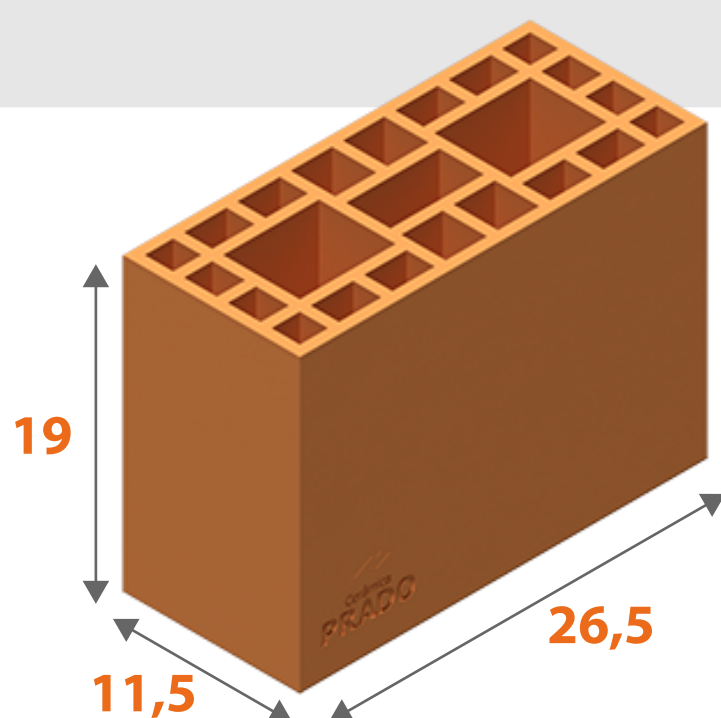

CAPA DE LAJE H4,5

Dimensões (LxHxC)
19 | 4,5 | 30

CAPA DE LAJE H7

Dimensões (LxHxC)
19 | 7 | 30

CAPA DE LAJE H12

Dimensões (LxHxC)
19 | 12 | 30

**TIJOLO
MACIÇO
9 cm**

TIJOLO MACIÇO

Dimensões (LxHxC)
9 | 5 | 19

BLOCOS DE ALVENARIA ESTRUTURAL

FAMÍLIA
11,5

ESTRUTURAL

Dimensões (LxHxC)
11,5 | 19 | 39
4,5 MPA - resistência

ESTRUTURAL

Dimensões (LxHxC)
11,5 | 19 | 29
4,5 MPA - resistência

COMPLEMENTAR

Dimensões (LxHxC)
11,5 | 19 | 41,5
4,5 MPA - resistência

COMPLEMENTAR

Dimensões (LxHxC)
11,5 | 19 | 31,5
4,5 MPA - resistência

COMPLEMENTAR

Dimensões (LxHxC)
11,5 | 19 | 26,5
4,5 MPA - resistência

FAMÍLIA
11,5 cm