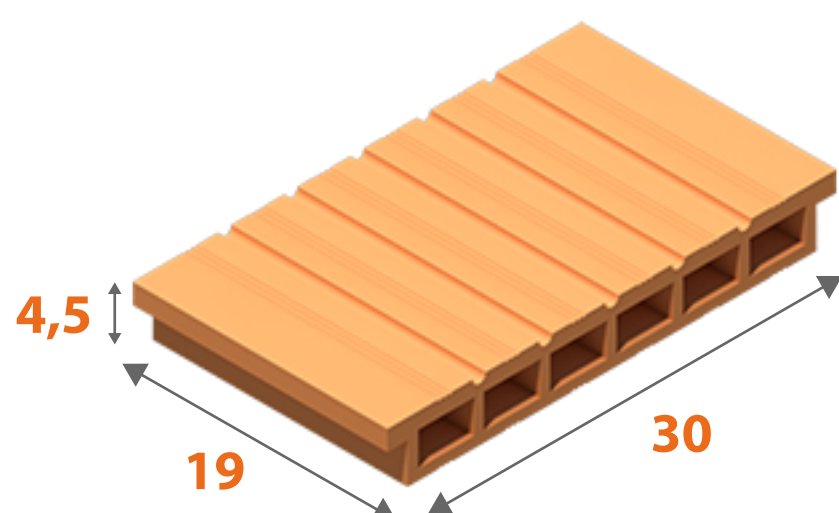

Dimensões (LxHxC)
14 | 19 | 24

20 peças por m²

TIJOLO 9 FUROS

Dimensões (LxHxC)
14 | 19 | 29

17 peças por m²

FAMÍLIA
19 cm

TIJOLO 12 FUROS

Dimensões (LxHxC)
19 | 19 | 19

25 peças por m²

TIJOLO 12 FUROS

Dimensões (LxHxC)
19 | 19 | 24

20 peças por m²

TIJOLO 12 FUROS

Dimensões (LxHxC)
19 | 19 | 29

17 peças por m²

**CAPAS
DE LAJE**

CAPA DE LAJE H4,5

Dimensões (LxHxC)
19 | 4,5 | 30

CAPA DE LAJE H7

Dimensões (LxHxC)
19 | 7 | 30

CAPA DE LAJE H12

Dimensões (LxHxC)
19 | 12 | 30

**TIJOLO
MACIÇO
9 cm**

TIJOLO MACIÇO