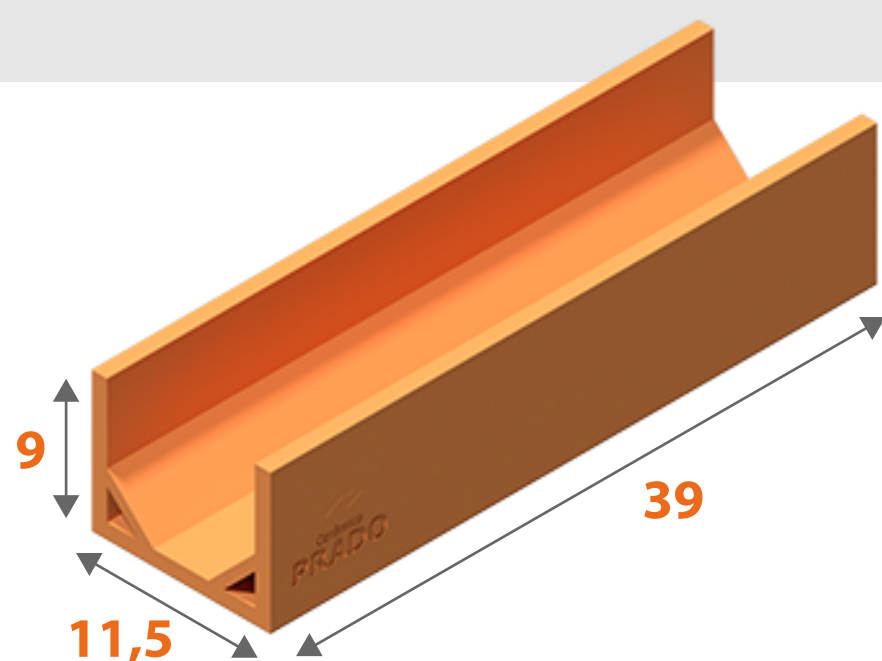

Dimensões (LxHxC)

19 | 19 | 14

4,5 MPA - resistência

CANALETAS

FAMÍLIA
9 cm

CANALETA U

Dimensões (LxHxC)
9 | 19 | 29

FAMÍLIA
11,5 cm

CANALETA U

Dimensões (LxHxC)
11,5 | 19 | 39

CANALETA U

Dimensões (LxHxC)
11,5 | 9 | 39

CANALETA J

Dimensões (LxHxC)
11,5 | 9 | 19 | 39

CANALETA U

Dimensões (LxHxC)
11,5 | 19 | 29