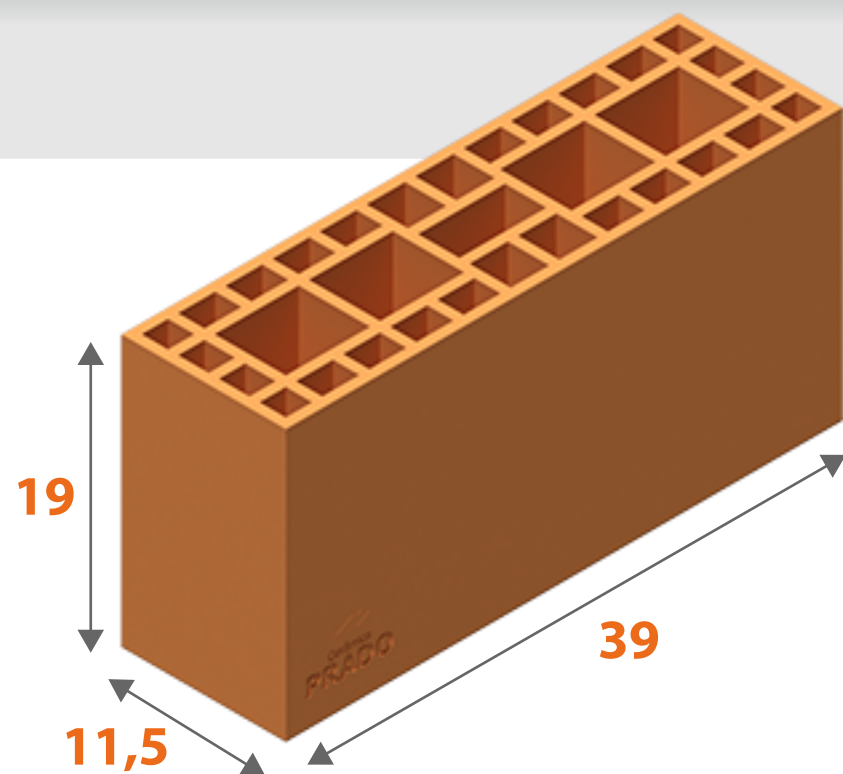

25 peças por m²

TIJOLO 12 FUROS

Dimensões (LxHxC)
19 | 19 | 24

20 peças por m²

TIJOLO 12 FUROS

Dimensões (LxHxC)
19 | 19 | 29

17 peças por m²

**CAPAS
DE LAJE**

CAPA DE LAJE H4,5

Dimensões (LxHxC)
19 | 4,5 | 30

CAPA DE LAJE H7

Dimensões (LxHxC)
19 | 7 | 30

CAPA DE LAJE H12

Dimensões (LxHxC)
19 | 12 | 30

**TIJOLO
MACIÇO
9 cm**

TIJOLO MACIÇO

Dimensões (LxHxC)
9 | 5 | 19

BLOCOS DE ALVENARIA ESTRUTURAL

FAMÍLIA
11,5

ESTRUTURAL

Dimensões (LxHxC)
11,5 | 19 | 39
4,5 MPA - resistência

ESTRUTURAL

Dimensões (LxHxC)
11,5 | 19 | 29
4,5 MPA - resistência

COMPLEMENTAR