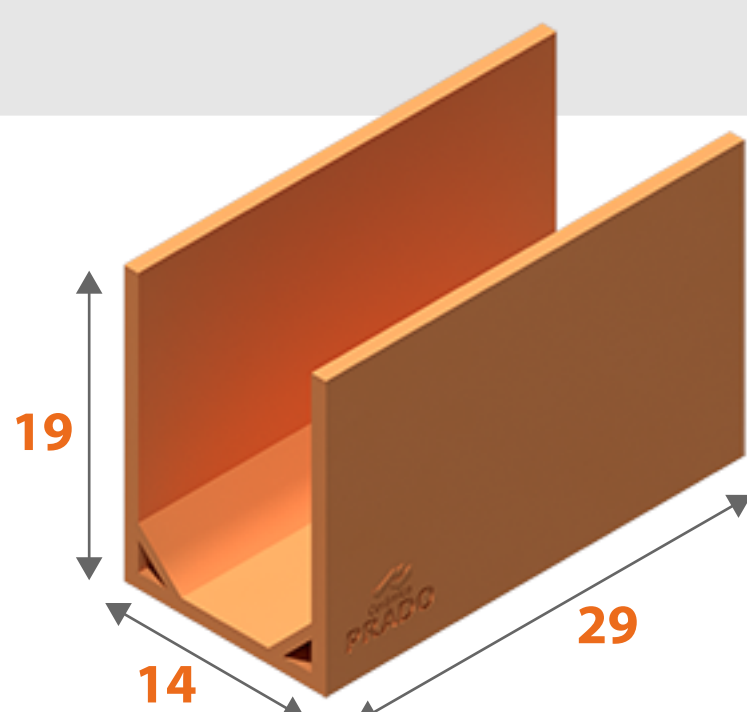

CANALETA U

Dimensões (LxHxC)
11,5 | 19 | 39

CANALETA U

Dimensões (LxHxC)
11,5 | 9 | 39

CANALETA J

Dimensões (LxHxC)
11,5 | 9 | 19 | 39

CANALETA U

Dimensões (LxHxC)
11,5 | 19 | 29

FAMÍLIA
11,5 cm

CANALETA U
Dimensões (LxHxC)
11,5 | 9 | 29

CANALETA J
Dimensões (LxHxC)
11,5 | 9 | 19 | 29

FAMÍLIA
14 cm

CANALETA U
Dimensões (LxHxC)
14 | 19 | 29

CANALETA U
Dimensões (LxHxC)
14 | 9 | 29

CANALETA J
Dimensões (LxHxC)
14 | 9 | 19 | 29

FAMÍLIA
19 cm

CANALETA U
Dimensões (LxHxC)
19 | 19 | 29

Cerâmica
PRADO

43 99957-8725 

0800-500-0028 

Rodovia PR 90 - Km 106

CEP: 84290-000

Sapopema - PR