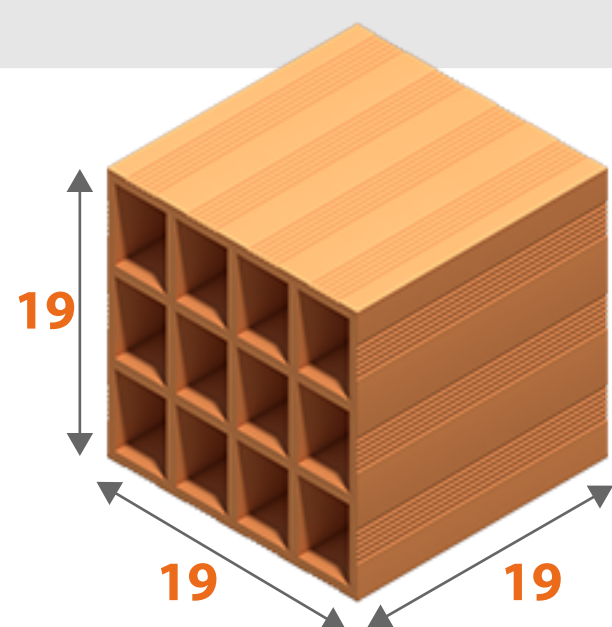

Dimensões (LxHxC)
11,5 | 14 | 24

28 peças por m²

TIJOLO 8 FUROS

Dimensões (LxHxC)
11,5 | 19 | 19

25 peças por m²

TIJOLO 8 FUROS

Dimensões (LxHxC)
11,5 | 19 | 24

20 peças por m²

TIJOLO 8 FUROS

Dimensões (LxHxC)
11,5 | 19 | 29

17 peças por m²

FAMÍLIA
14 cm

TIJOLO 9 FUROS

Dimensões (LxHxC)
14 | 19 | 19

25 peças por m²

TIJOLO 9 FUROS

Dimensões (LxHxC)
14 | 19 | 24

20 peças por m²

TIJOLO 9 FUROS

Dimensões (LxHxC)
14 | 19 | 29

17 peças por m²

FAMÍLIA
19 cm

TIJOLO 12 FUROS

Dimensões (LxHxC)
19 | 19 | 19

25 peças por m²

TIJOLO 12 FUROS

Dimensões (LxHxC)
19 | 19 | 24

20 peças por m²

TIJOLO 12 FUROS

Dimensões (LxHxC)
19 | 19 | 29

17 peças por m²

**CAPAS
DE LAJE**