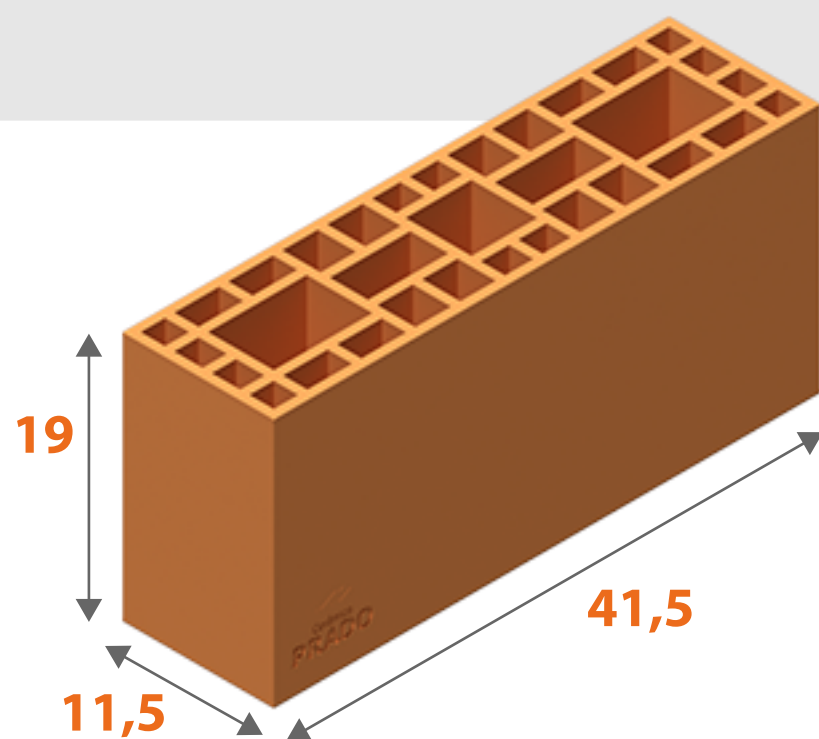

CAPA DE LAJE H4,5

Dimensões (LxHxC)
19 | 4,5 | 30

CAPA DE LAJE H7

Dimensões (LxHxC)
19 | 7 | 30

CAPA DE LAJE H12

Dimensões (LxHxC)
19 | 12 | 30

**TIJOLO
MACIÇO
9 cm**

TIJOLO MACIÇO

Dimensões (LxHxC)
9 | 5 | 19

BLOCOS DE ALVENARIA ESTRUTURAL

FAMÍLIA
11,5

ESTRUTURAL

Dimensões (LxHxC)
11,5 | 19 | 39
4,5 MPA - resistência

ESTRUTURAL

Dimensões (LxHxC)
11,5 | 19 | 29
4,5 MPA - resistência

COMPLEMENTAR

Dimensões (LxHxC)
11,5 | 19 | 41,5
4,5 MPA - resistência

COMPLEMENTAR

Dimensões (LxHxC)
11,5 | 19 | 31,5
4,5 MPA - resistência

COMPLEMENTAR

Dimensões (LxHxC)
11,5 | 19 | 26,5
4,5 MPA - resistência

FAMÍLIA
11,5 cm