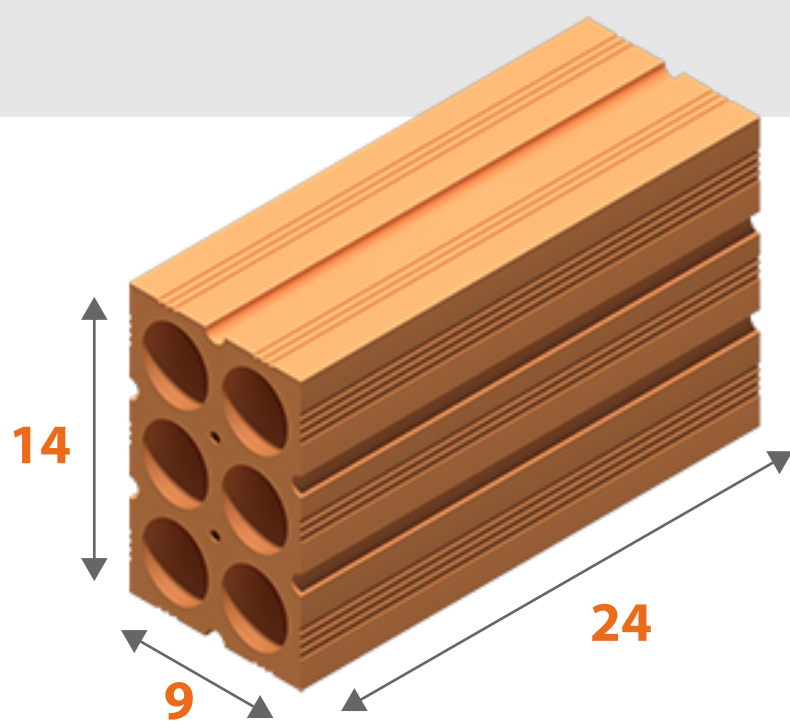

Catálogo de
PRODUTOS

Cerâmica
PRADO

BLOCOS DE VEDAÇÃO HORIZONTAL

FAMÍLIA
9 cm

TIJOLO 6 FUROS

Dimensões (LxHxC)
9 | 14 | 19

35 peças por m²

TIJOLO 6 FUROS

Dimensões (LxHxC)
9 | 14 | 24

28 peças por m²

TIJOLO 8 FUROS

Dimensões (LxHxC)
9 | 19 | 19

25 peças por m²

TIJOLO 8 FUROS

Dimensões (LxHxC)
9 | 19 | 24

20 peças por m²

TIJOLO 8 FUROS

Dimensões (LxHxC)
9 | 19 | 29

17 peças por m²

FAMÍLIA
11,5 cm

TIJOLO 6 FUROS

Dimensões (LxHxC)
11,5 | 14 | 19

35 peças por m²

TIJOLO 6 FUROS

Dimensões (LxHxC)
11,5 | 14 | 24

28 peças por m²

TIJOLO 8 FUROS

Dimensões (LxHxC)
11,5 | 19 | 19

25 peças por m²

TIJOLO 8 FUROS

Dimensões (LxHxC)
11,5 | 19 | 24

20 peças por m²