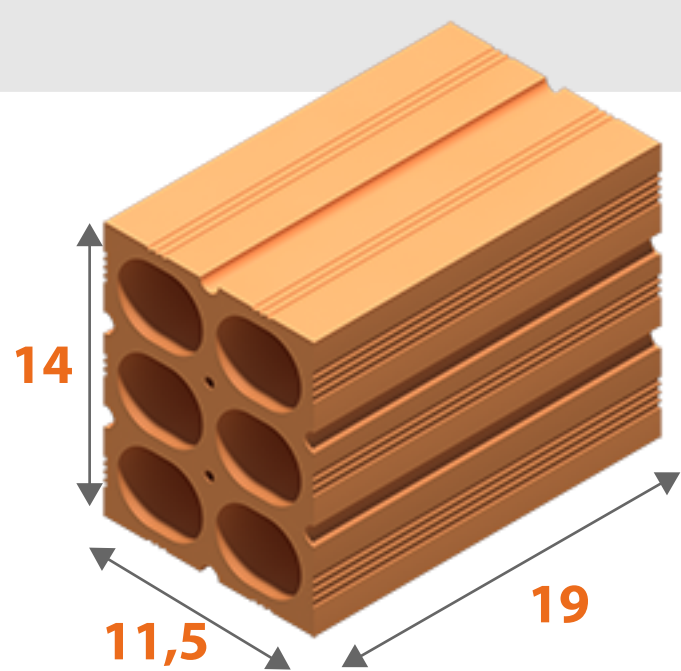

Catálogo de
PRODUTOS

Cerâmica
PRADO

BLOCOS DE VEDAÇÃO HORIZONTAL

FAMÍLIA
9 cm

TIJOLO 6 FUROS

Dimensões (LxHxC)
9 | 14 | 19

35 peças por m²

TIJOLO 6 FUROS

Dimensões (LxHxC)
9 | 14 | 24

28 peças por m²

TIJOLO 8 FUROS

Dimensões (LxHxC)
9 | 19 | 19

25 peças por m²

TIJOLO 8 FUROS

Dimensões (LxHxC)
9 | 19 | 24

20 peças por m²

TIJOLO 8 FUROS

Dimensões (LxHxC)
9 | 19 | 29

17 peças por m²

FAMÍLIA
11,5 cm

TIJOLO 6 FUROS

Dimensões (LxHxC)
11,5 | 14 | 19

35 peças por m²

TIJOLO 6 FUROS

Dimensões (LxHxC)
11,5 | 14 | 24

28 peças por m²

TIJOLO 8 FUROS

Dimensões (LxHxC)
11,5 | 19 | 19

25 peças por m²

TIJOLO 8 FUROS

Dimensões (LxHxC)
11,5 | 19 | 24

20 peças por m²