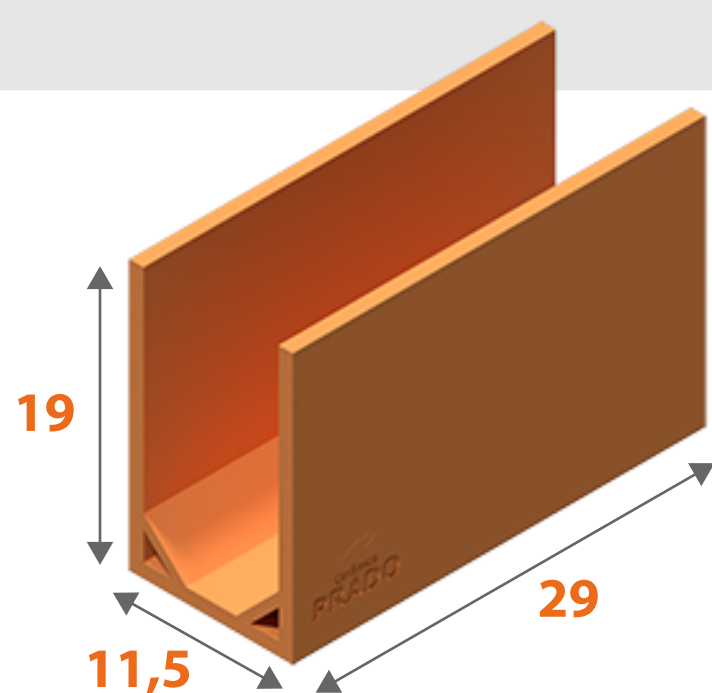

Dimensões (LxHxC)

19 | 19 | 14

4,5 MPA - resistência

CANALETAS

FAMÍLIA
9 cm

CANALETA U

Dimensões (LxHxC)
9 | 19 | 29

FAMÍLIA
11,5 cm

CANALETA U

Dimensões (LxHxC)
11,5 | 19 | 39

CANALETA U

Dimensões (LxHxC)
11,5 | 9 | 39

CANALETA J

Dimensões (LxHxC)
11,5 | 9 | 19 | 39

CANALETA U

Dimensões (LxHxC)
11,5 | 19 | 29

FAMÍLIA
11,5 cm

CANALETA U
Dimensões (LxHxC)
11,5 | 9 | 29

CANALETA J
Dimensões (LxHxC)
11,5 | 9 | 19 | 29

FAMÍLIA
14 cm

CANALETA U
Dimensões (LxHxC)
14 | 19 | 29

CANALETA U
Dimensões (LxHxC)
14 | 9 | 29

CANALETA J
Dimensões (LxHxC)
14 | 9 | 19 | 29