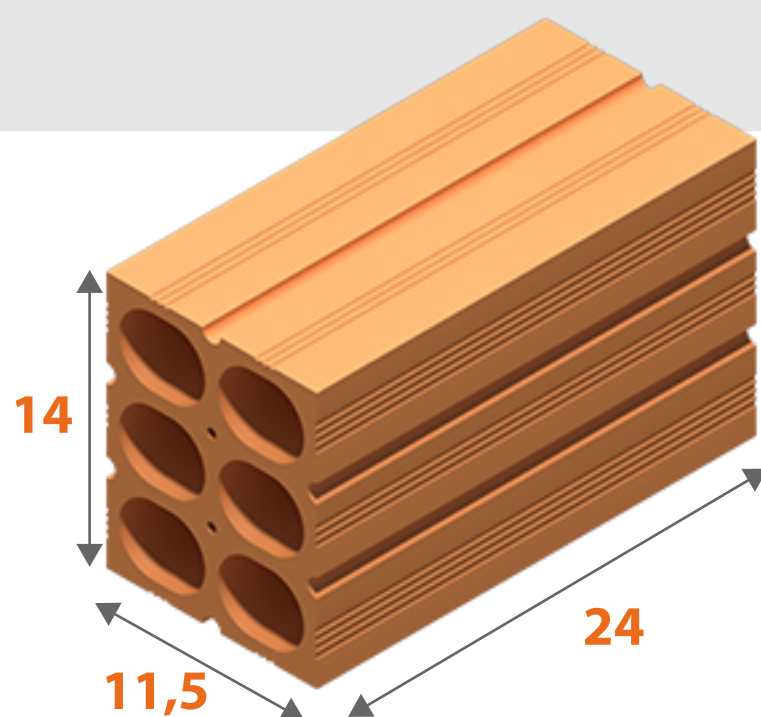

Catálogo de
PRODUTOS

Cerâmica
PRADO

BLOCOS DE VEDAÇÃO HORIZONTAL

FAMÍLIA
9 cm

TIJOLO 6 FUROS

Dimensões (LxHxC)
9 | 14 | 19

35 peças por m²

TIJOLO 6 FUROS

Dimensões (LxHxC)
9 | 14 | 24

28 peças por m²

TIJOLO 8 FUROS

Dimensões (LxHxC)
9 | 19 | 19

25 peças por m²

TIJOLO 8 FUROS

Dimensões (LxHxC)
9 | 19 | 24

20 peças por m²

TIJOLO 8 FUROS

Dimensões (LxHxC)
9 | 19 | 29

17 peças por m²

FAMÍLIA
11,5 cm

TIJOLO 6 FUROS

Dimensões (LxHxC)
11,5 | 14 | 19

35 peças por m²

TIJOLO 6 FUROS

Dimensões (LxHxC)
11,5 | 14 | 24

28 peças por m²

TIJOLO 8 FUROS

Dimensões (LxHxC)
11,5 | 19 | 19

25 peças por m²

TIJOLO 8 FUROS

Dimensões (LxHxC)
11,5 | 19 | 24

20 peças por m²